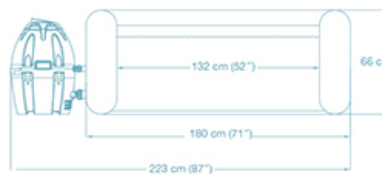

ITEM • Article • Artículo • Artikel • Artikel • Prodotto • Artykuł

54186

180 x 66 cm
 71" x 26"

LAY-Z-SPA™
 TAHITI

33.6kg
 74,07lb

80%
 660 L
 177 gal

MATERIAL • Matériel • Material • Material • Materiaal • Materiale • Material