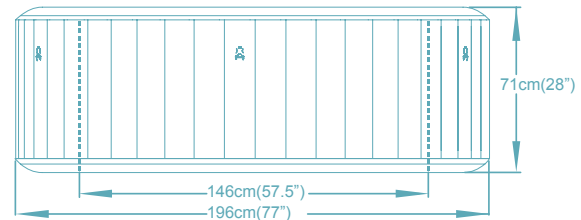

ITEM • Article • Artículo • Artikel • Artikel • Prodotto

54144

196 x 71 cm
77" x 28"

LAY-Z-SPA™ PALM SPRINGS HYDROJET

6942138933277

69.17kg
152lb

70%
795 L
210 gal.

MATERIAL • Matériel • Material • Material • Materiaal • Materiale