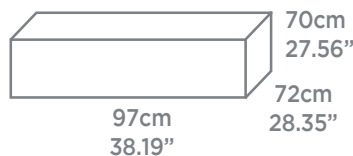

ITEM • Article • Artículo • Artikel • Artikel • Prodotto

54144

196 x 71 cm
77" x 28"

LAY-Z-SPA™ PALM SPRINGS HYDROJET

6942138933277

69.17kg
152lb

70%
795 L
210 gal.

MATERIAL • Matériel • Material • Material • Materiaal • Materiale